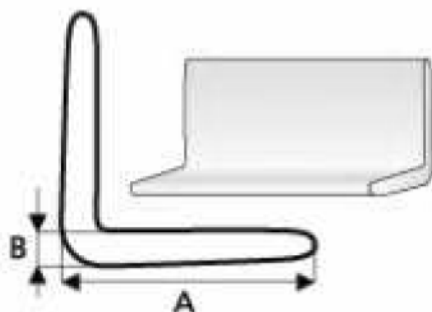

SKŁADY „ŻELIWIARZ”

4. 910. I. CENNIK PODSTAWOWY SIECI CIEPŁOWNICZE IZOLACJE TECHNICZNE PROFILE KARTA C EDYCJA I 2013. STAN NA DZIEŃ 2013.08.01

Profil L

ten stosowany jest do zabezpieczania wszelakiego rodzaju narożników i obrzeży mebli, maszyn do zmywania, lodówek, chłodziarek, suszarek, elektronicznych wyrobów hi-fi, płyt drzwiowych i luksusowych wyrobów konsumenckich, itd., przed ich uszkodzeniem.